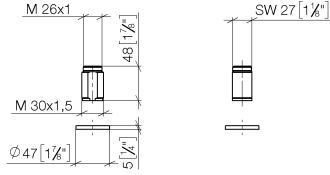

## Set de rallonges -

---

12 720 970 90

- pour profondeurs de serrage > 45 mm jusqu'à max. 85 mm

Non combinable avec la douchette extractible  
27731970, 27721970, 27723970, 27722970,  
27731809, 27718809.

**Set de rallonges -**

12 720 970 90

mm [inches]

**Liste des pièces de rechange**

N°	Article Numéro	Désignation	Fréquence de montage	Délai de livraison
1	09 28 10 043 90	anneau	1	60